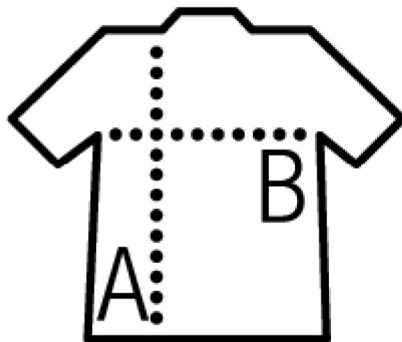

Boutique PABB

GUIDE DES TAILLES

Tee-shirt Sporty Homme

Tailles **XXS XS S M L XL XXL 3XL**
A/B 66/44 68/47 70/50 72/53 74/56 76/59 78/62 80/65

Femme

Tailles **XS S M L XL XXL**
A/B 60/41 62/44 64/47 66/50 68/53 70/56

Enfant

Tailles **6 ans 8 ans 10 ans 12 ans**
cm 106/116 cm 118/128 cm 130/140 cm 142/152 cm
A/B 47/35 50/37 54/40 58/43

Polo Summer II Homme

Tailles **XS S M L XL XXL**
A/B 68/47 70/50 72/53 74/56 76/59 79/62

Femme

Tailles **S M L XL XXL**
A/B 61/43 63/46 65/49 67/52 69/55

Enfant

Tailles **4 ans 6 ans 8 ans 10 ans 12 ans**
cm 96/104 cm 106/116 cm 118/128 cm 130/140 cm 142/152 cm
A/B 44/34 47/37 50/40 54/43 58/46